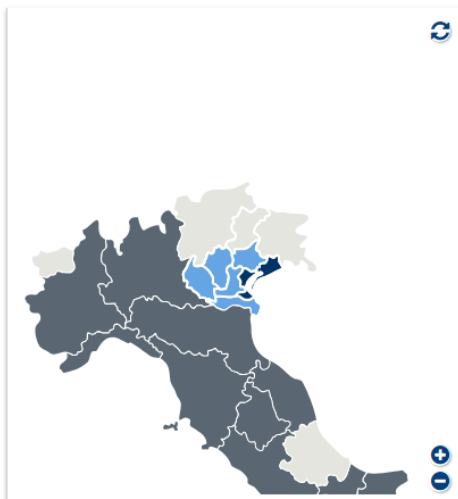

LIVEAffluenza e risultatiMonitoraggioReportisticaInfoEUROPEEREGIONALICOMUNALIVOTANTISCRUTINIPRIMO TURNOSECONDO TURNO↑ Provincia di VENEZIADato aggiornato al: 23/06/2024 - 23:32**Regione**VENETO**Provincia**VENEZIA**Comune**Tutti

	Sezioni	% ore 12	Domenica % ore 19	% ore 23	I turno * III rilevazione
VENEZIA	86 su 86	12,56	29,64	37,31	51,96
NOALE	i 16 su 16	12,45	30,52	38,18	55,26
PORTOGRUARO	i 27 su 27	13,03	29,70	37,59	51,00
SCORZE'	i 17 su 17	12,52	31,34	39,75	51,76
SPINEA	i 26 su 26	12,20	27,79	34,69	50,97