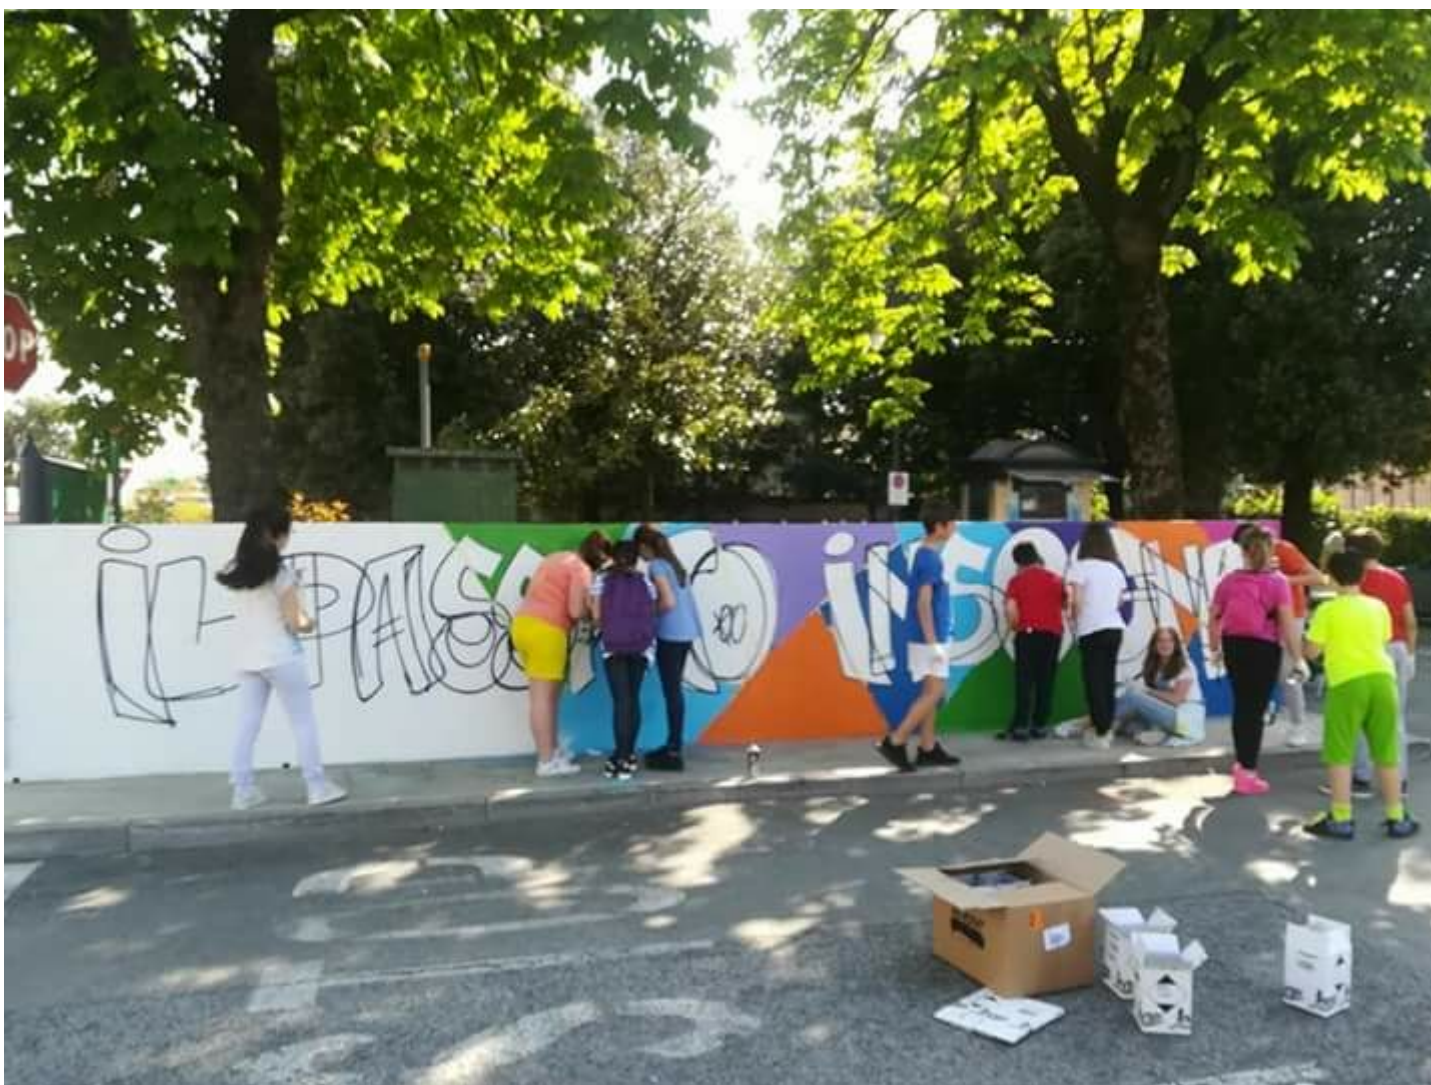

Comune di Annone Veneto nell'ambito del PROGETTO MINORI: Un'opera di **"Spray Art"**
Un tema legato al Centenario della fine della Grande Guerra...

Comune di Annone Veneto nell'ambito del PROGETTO MINORI: Un'opera di **"Spray Art"**
Un tema legato al Centenario della fine della Grande Guerra...

Comune di Annone Veneto nell'ambito del PROGETTO MINORI: Un'opera di **"Spray Art"**
Un tema legato al Centenario della fine della Grande Guerra...